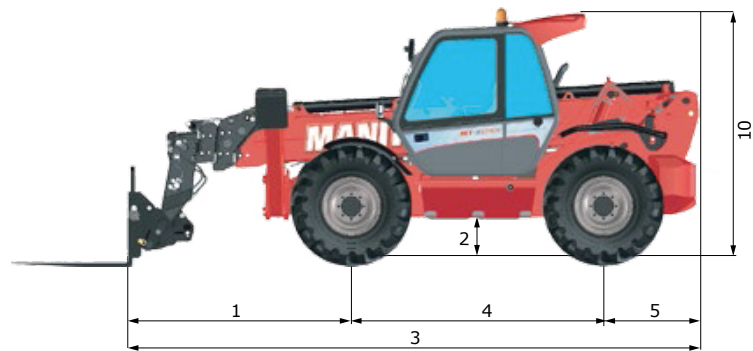

Descripción General

- . Carga máxima 4tn
- . Altura máxima 17 m

Máquina sobre neumáticos con horquillas

Máquina con estabilizadores con horquillas