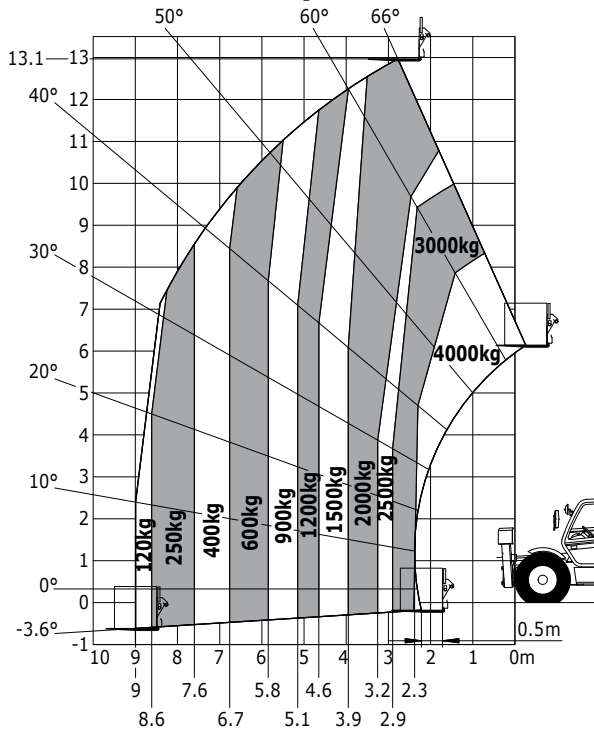

Descripción General

- . Carga máxima 4tn
- . Altura máxima 17 m

Máquina sobre neumáticos con horquillas

Máquina con estabilizadores con horquillas