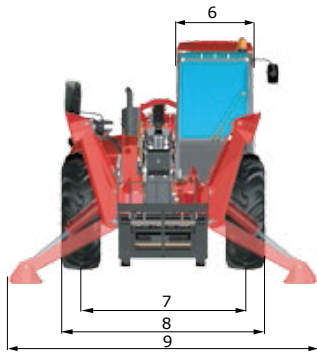

Descripción General

- . Carga máxima 4tn
- . Altura máxima 17 m

Máquina sobre neumáticos con horquillas

Máquina con estabilizadores con horquillas